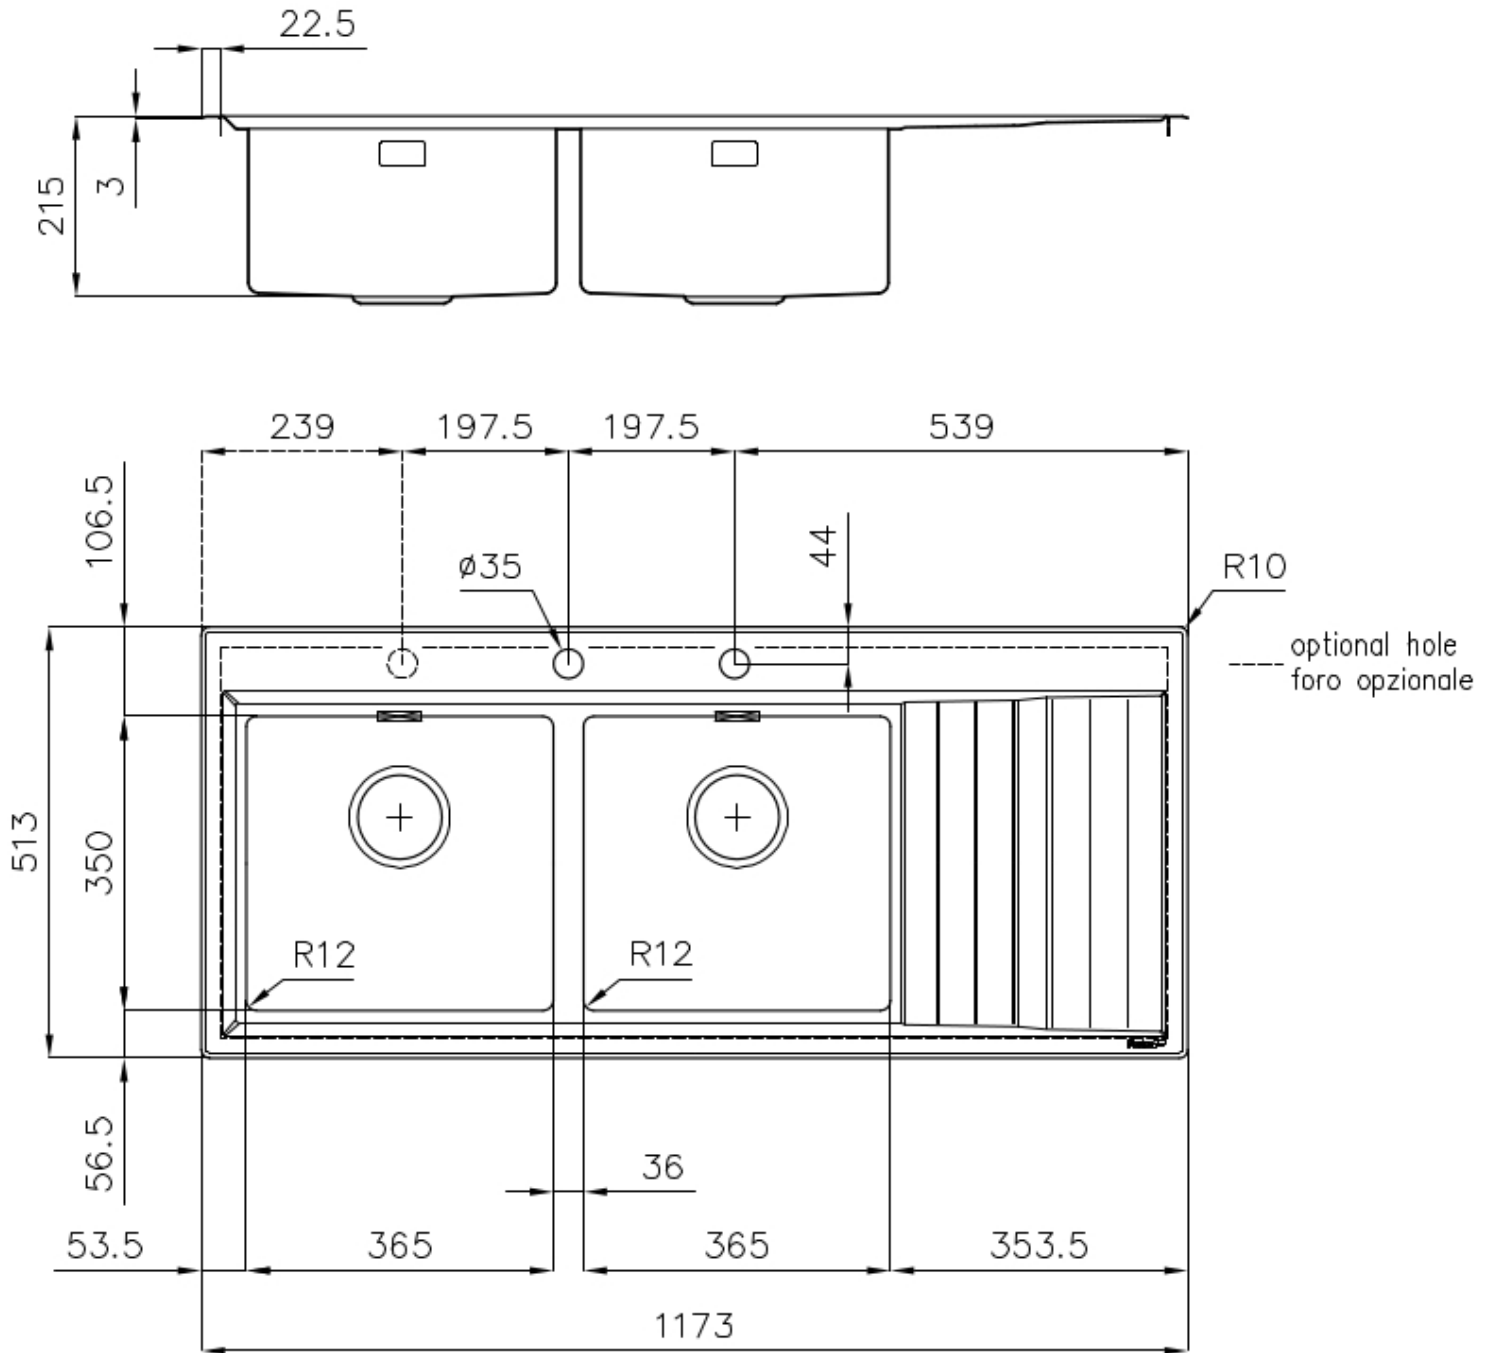

ZWEITE/DRITTE BOHRUNG MÖGLICH

Die Spüle kann auf Wunsch bei der Bestellung mit zusätzlichen Bohrungen versehen werden, die für Doppellocharmaturen, ferngesteuerte Abflüsse oder den Einbau von Seifenspendern genutzt werden können. Die Positionen sind in den Zeichnungen mit gestrichelten Löchern markiert.

TECHNISCHE DATEN