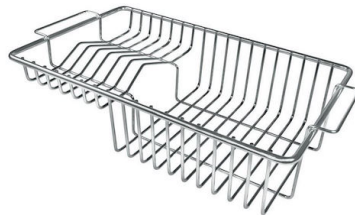

TECHNISCHE DATEN

GALERIE

GELIEFERT

Automatischer Abfluss - PM
8407 113

OPTIONALES ZUBEHÖR

Schneidebrett aus Iroko-Holz
8643 117

Tellerständer aus Edelstahl
8100 305

PAARUNGEN